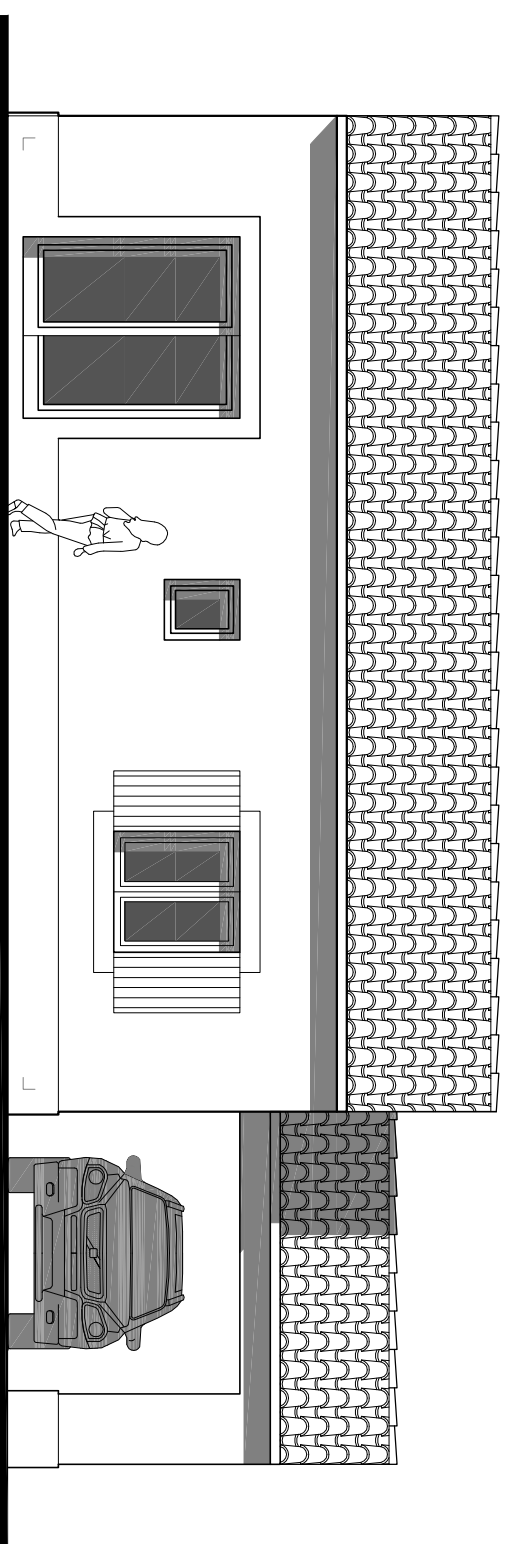

SURFACE HABITABLE	
SEJOUR - CUISINE - REPAS	26.85 m ²
CHAMBRE 1	12.75 m ²
CHAMBRE 2	12.10 m ²
CHAMBRE 3	9.90 m ²
BAINS	5.01 m ²
WC	1.32 m ²
DEGAGEMENT	2.58 m ²
TOTAL :	70.51 m²

**Maison Plain Pied 70 m²
PLAN et FACADES**