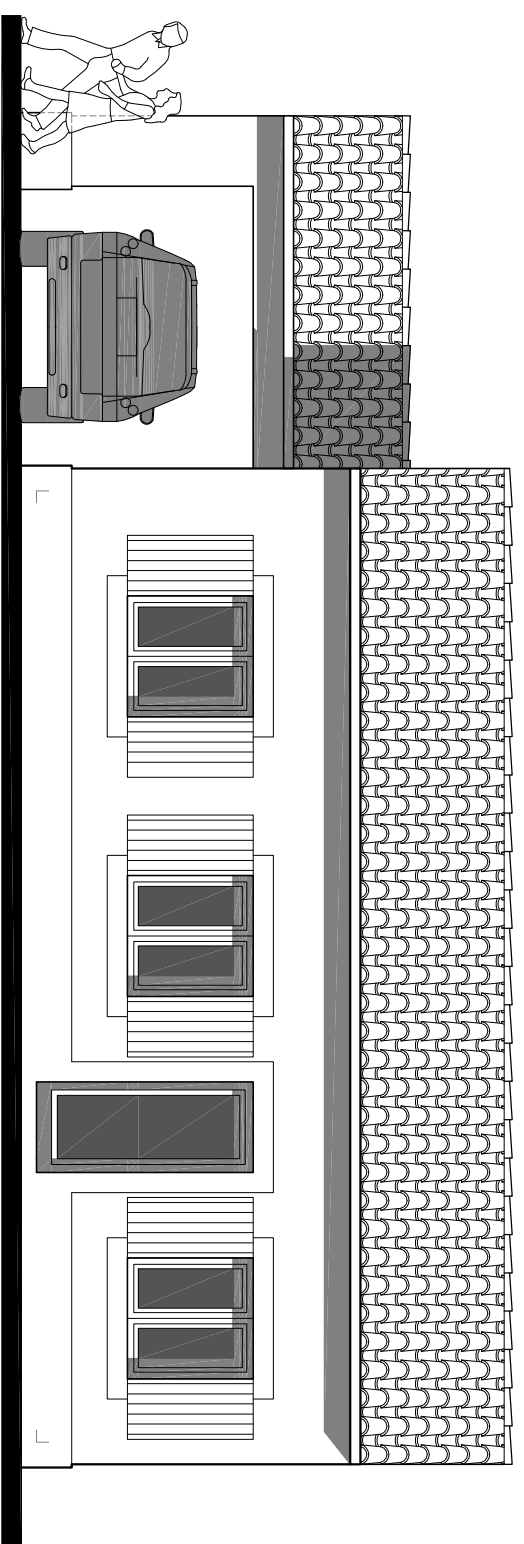

SURFACE HABITABLE	
SEJOUR - CUISINE - REPAS	26.85 m ²
CHAMBRE 1	12.75 m ²
CHAMBRE 2	12.10 m ²
CHAMBRE 3	9.90 m ²
BAINS	5.01 m ²
WC	1.32 m ²
DEGAGEMENT	2.58 m ²
TOTAL :	70.51 m²

**Maison Plain Pied 70 m²
PLAN et FACADES**