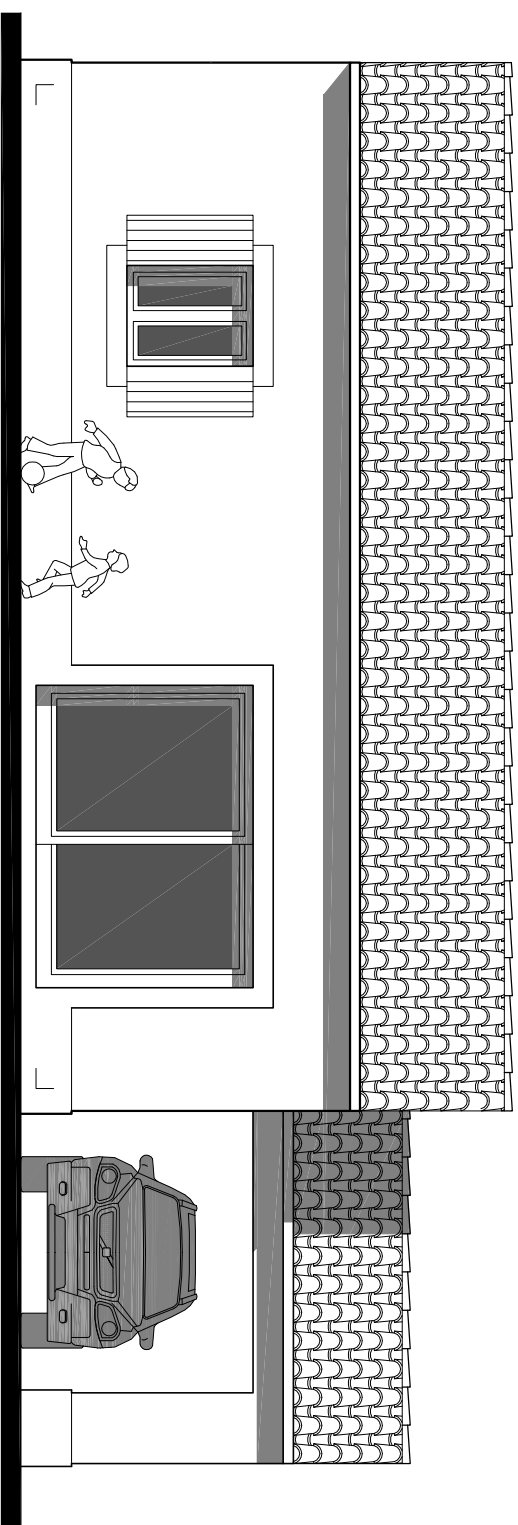

SURFACE HABITABLE	
SEJOUR	22.45 m ²
CUISINE - REPAS	15.20 m ²
CHAMBRE 1	12.40 m ²
CHAMBRE 2	9.40 m ²
CHAMBRE 3	10.10 m ²
BAINS	4.35 m ²
WC	1.20 m ²
DEGAGEMENT	4.75 m ²
TOTAL :	79.85 m²

Maison Plain Pied 80 m²
PLAN et FACADES