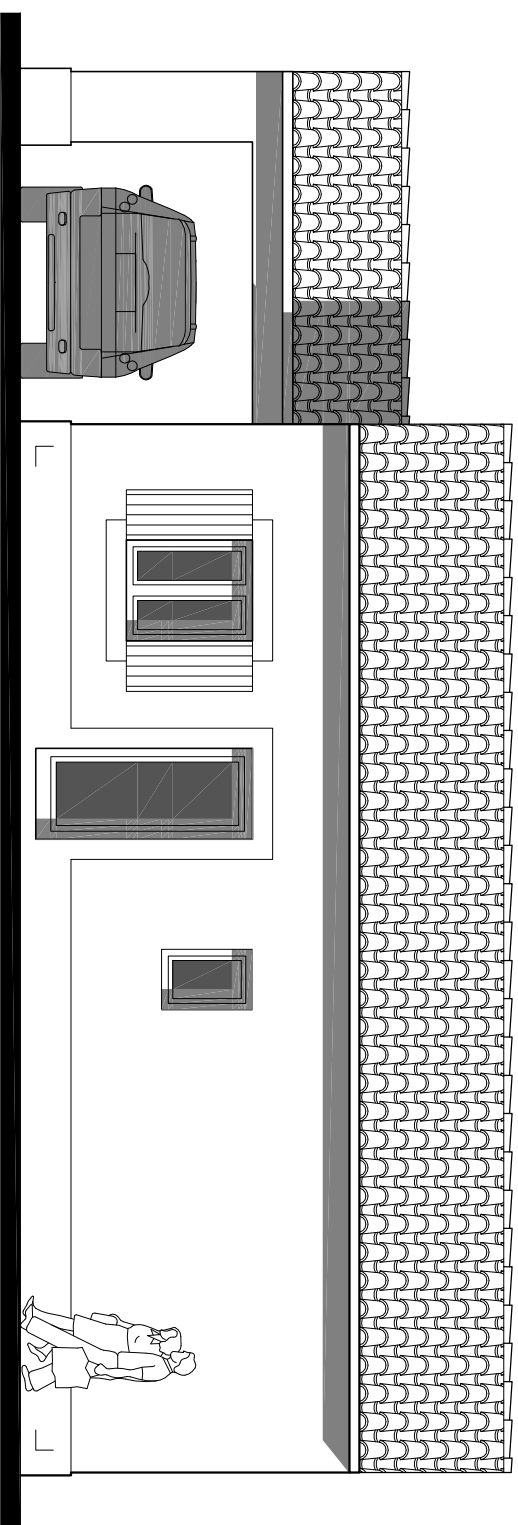

SURFACE HABITABLE	
SEJOUR	22.45 m ²
CUISINE - REPAS	15.20 m ²
CHAMBRE 1	12.40 m ²
CHAMBRE 2	9.40 m ²
CHAMBRE 3	10.10 m ²
BAINS	4.35 m ²
WC	1.20 m ²
DEGAGEMENT	4.75 m ²
TOTAL :	79.85 m²

Maison Plain Pied 80 m²
PLAN et FACADES