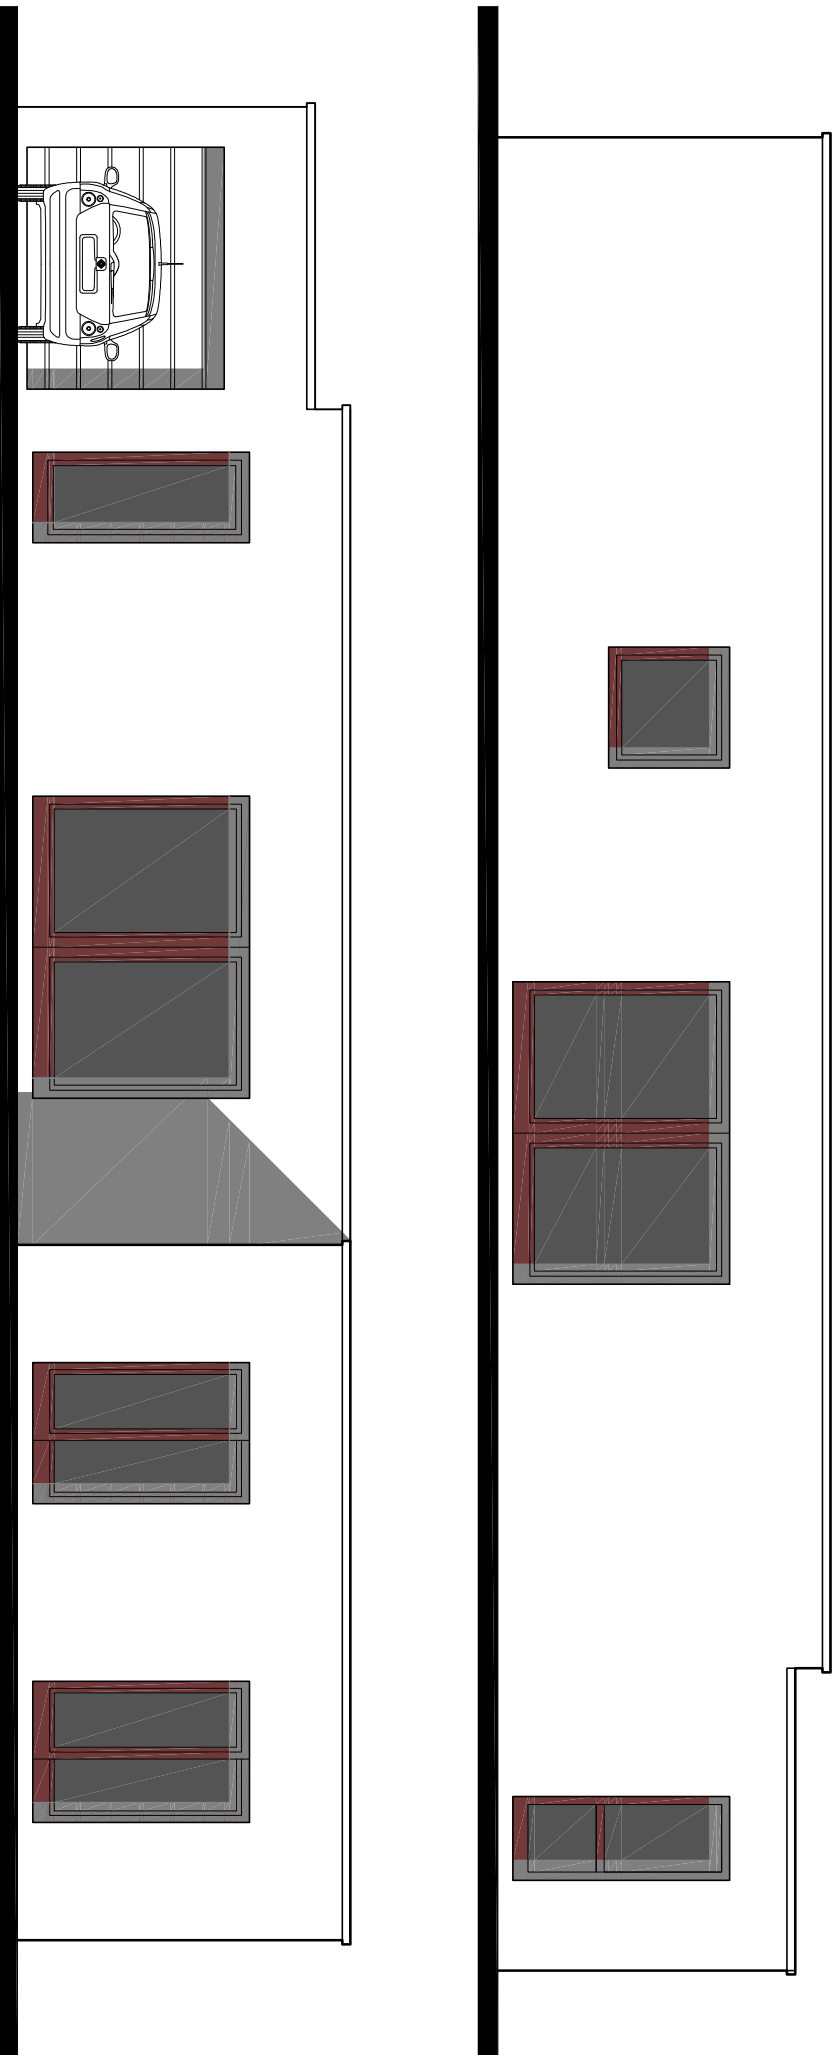

SURFACE HABITABLE	
SEJOUR - CUISINE - REPAS	40,32 m ²
CHAMBRE 1	12,68 m ²
CHAMBRE 2	11,80 m ²
CHAMBRE 3	10,32 m ²
ENTREE	4,03 m ²
BAINS	6,49 m ²
WC	1,66 m ²
DEGAGEMENT	2,86 m ²
TOTAL :	90,16 m²

Maison Plain Pied 90 m² PLAN et FACADES